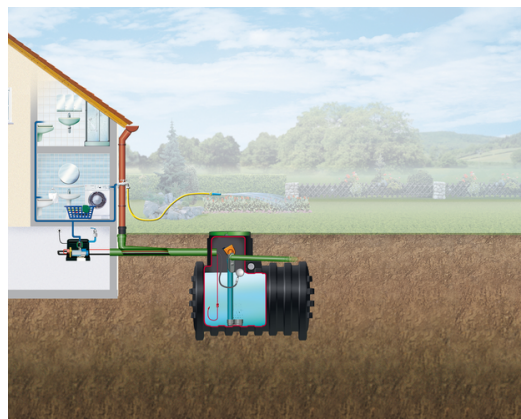

Akumulační nádrž Mono

- Podzemní samonosná nádrž z řady 4rain
- Masivní monolitická konstrukce
- Není potřeba obetonovávat
- Pro zelené plochy bez pojezdu
- Pro využívání dešťové vody v domácnosti i na zahradě
- Záruka 15 let, prakticky neomezená životnost
- Dodávána s pochozím PE poklopem a čtyřmi otvory DN 100 včetně těsnění
- Vnější průměr kopule je 820 mm, vnitřní průměr kopule je 600 mm
- Lze doplnit dalším příslušenstvím - filtrační koš, šachtová kopule pro prodloužení, filtrační šachta, čerpadlo

Více informací o akumulaci a využívání dešťové vody

Objednací číslo	Název výrobku	Objem	Délka	Šířka	Výška	Celková výška	Hmotnost kg/ks	Kategorie
295003	Akumulační nádrž Mono 4000 l	4000 l	2420 mm	1500 mm	1500 mm	2050 mm	175	Akumulační nádrže
295004	Akumulační nádrž Mono 5000 l	5000 l	2450 mm	1830 mm	1830 mm	2170 mm	230	Akumulační nádrže
295005	Akumulační nádrž Mono 3000 l	3000 l	2350 mm	1400 mm	144 mm	1900 mm	150	Akumulační nádrže
295020	Akumulační nádrž Mono 6800 l	6800 l	2450 mm	2000 mm	2080 mm	2400 mm	290	Akumulační nádrže