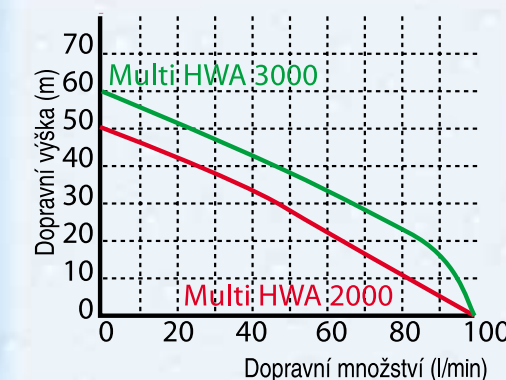

Materiálové provedení:

- těleso čerpadla	- nerez ocel ČSN 17240
- těleso motoru	- slitina hliníku
- zadní ložiskové těleso	- slitina hliníku
- sací kus	- plast zpevněný skelnými vlákny
- konzola	- plast zpevněný skelnými vlákny
- oběžné kolo	- nerez ocel ČSN 17240
- rozváděcí kolo	- noryl GFN 4
- hřídel	- nerez ocel ČSN 17246
- mechanická ucpávka	- CE/CA
- těsnící kroužky	- pryž NBR

Technické údaje:	Multi HWA 2000	Multi HWA 3000	
Max. dopravní množství	100 l/min	100 l/min	
Max. dopravní výška	48 m	60 m	
Počet stupňů	4	5	
Max. sací výška	8 m	8 m	
Elektromotor	Napětí / Kmitočet	230V/50Hz	230V/50Hz
	Výkon	1000W	1250W
	Proud	4,5 A	5,5 A
	Otáčky	2800 ot/min	2800 ot/min
	IP / Izolační třída	IP 44 / B	IP 44 / B
Hmotnost	11 kg	12 kg