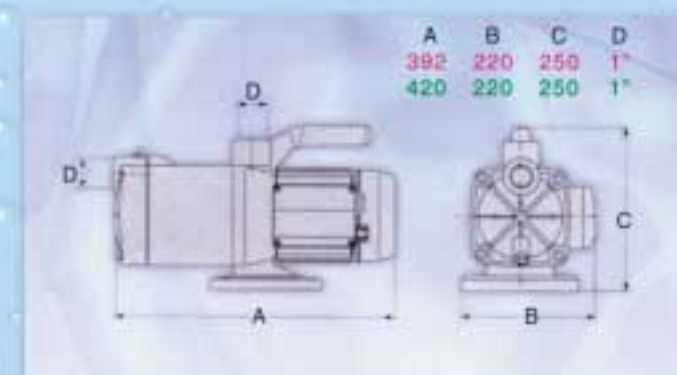

Materiálové provedení:

- těleso čerpadla	- nerez ocel ČSN 17240
- těleso motoru	- slitina hliníku
- zadní ložiskové těleso	- slitina hliníku
- sací kus	- plast zpevněný skelnými vlákny
- konzola	- plast zpevněný skelnými vlákny
- oběžné kolo	- nerez ocel ČSN 17240
- rozváděcí kolo	- noryl GFN 4
- hřídel	- nerez ocel ČSN 17246
- mechanická ucpávka	- CE/CA
- těsnící kroužky	- pryž NBR

Technické údaje:	Multi HWA 2000	Multi HWA 3000	
Max. dopravní množství	100 l/min	100 l/min	
Max. dopravní výška	48 m	60 m	
Počet stupňů	4	5	
Max. sací výška	8 m	8 m	
Elektromotor	Napětí / Kmitočet	230V/50Hz	230V/50Hz
	Výkon	1000W	1250W
	Proud	4,5 A	5,5 A
	Otáčky	2800 ot/min	2800 ot/min
	IP / Izolační třída	IP 44 / B	IP 44 / B
Hmotnost	11 kg	12 kg