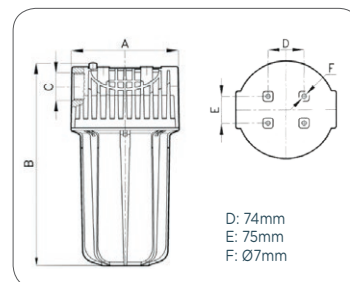

Aqua Big s modrou neprůhlednou nádobou
Aqua Big with opaque blue sump

Kód	Model	Výška	Vstup/ Výstup (c)	Rozměry a x b (mm)	Multipack		
					Množství	Kg	axbxc (mm)
Code	Model	Height	Inlet/ Outlet (c)	Dimensions a x b (mm)	Quantity	Kg	axbxc (mm)
A1050240	AB V/OPB	9" 3/4	1" 1/2	185 X 353	4	11,00	400x400Hx410
A1050160	AB V/OPB	20"	1" 1/2	185 X 625	4	16,73	430x670Hx420
A1050290	AB V/OPB	30"	1" 1/2	185 X 878	1	7,00	210x900Hx210

POPIS/DESCRIPTION

Big je řada dvoudílných filtrů pro středně velké vložky. Jsou vhodné pro situace, kdy je spotřebováno určité množství vody. AQUA BIG je nabízen ve velikostech 9"3/4 - 20" - 30", s neprůhlednými (plně PP) nádobami. Hlavy s vnitřním připojením vždy bez mosazných vložek a s plastovým odvzdušňovacím ventilem, všechny jsou vyrobeny z černě vyztuženého PP s předpokladem pro montáž na zeď. Všechny nádoby jsou dodávány bez kazety, s černou hlavou a průhlednou nebo modrou vázou. Další barvy jsou k dispozici na vyžádání a pro množství.

Big Line is a line of two-piece containers for medium-sized cartridges. It is suitable for situations where a certain quantity of water is consumed. The line comes in the AQUA BIG series, measuring 9" 3/4 - 20" - 30", with an opaque (White PP) or transparent (Blue SAN) sump. The heads are made with a female threading without brass inserts and with a plastic blow-off valve, in black PP. The containers are designed for wall mounting, and all hold filter cartridges with a 4.5-inch diameter measuring from 9" 3/4 - 20" - 30". All containers come without cartridges, and have black heads and transparent or blue sumps. Other colors are available upon request for bulk orders.

ROZMĚRY/DIMENSIONS

Multipack (pouze pro 9" a 20")
Multipack (only for 9" and 20")

POZNÁMKY/NOTES

- Pro vložky 5", 7", 9"3/4, 24", D.70mm (Max);
- Vložky nejsou součástí balení.

- Designed to hold cartridges 9"3/4, 20", 30", D.115-120mm;
- Cartridges not included.