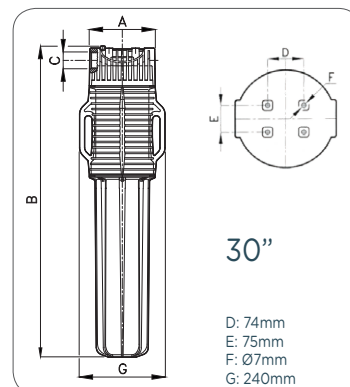

Aqua Big s modrou neprůhlednou nádobou
Aqua Big with opaque blue sump

Kód	Model	Výška	Vstup/ Výstup (c)	Rozměry a x b (mm)	Multipack		
					Množství	Kg	axbxc (mm)
Code	Model	Height	Inlet/ Outlet (c)	Dimensions a x b (mm)	Quantity	Kg	axbxc (mm)
A1050240	AB V/OPB	9" 3/4	1" 1/2	185 X 353	4	11,00	400x400Hx410
A1050160	AB V/OPB	20"	1" 1/2	185 X 625	4	16,73	430x670Hx420
A1050290	AB V/OPB	30"	1" 1/2	185 X 878	1	7,00	210x900Hx210

POPIS/DESCRIPTION

Big je řada dvoudílných filtrů pro středně velké vložky. Jsou vhodné pro situace, kdy je spotřebováno určité množství vody. AQUA BIG je nabízen ve velikostech 9"3/4 - 20" - 30", s neprůhlednými (plně PP) nádobami. Hlavy s vnitřním připojením vždy bez mosazných vložek a s plastovým odvzdušňovacím ventilem, všechny jsou vyrobeny z černě vyztuženého PP s předpokladem pro montáž na zeď. Všechny nádoby jsou dodávány bez kazety, s černou hlavou a průhlednou nebo modrou vázou. Další barvy jsou k dispozici na vyžádání a pro množství.

Big Line is a line of two-piece containers for medium-sized cartridges. It is suitable for situations where a certain quantity of water is consumed. The line comes in the AQUA BIG series, measuring 9" 3/4 - 20" - 30", with an opaque (White PP) or transparent (Blue SAN) sump. The heads are made with a female threading without brass inserts and with a plastic blow-off valve, in black PP. The containers are designed for wall mounting, and all hold filter cartridges with a 4.5-inch diameter measuring from 9" 3/4 - 20" - 30". All containers come without cartridges, and have black heads and transparent or blue sumps. Other colors are available upon request for bulk orders.

ROZMĚRY/DIMENSIONS

Multipack (pouze pro 9" a 20")
Multipack (only for 9" and 20")

POZNÁMKY/NOTES

- Pro vložky 5", 7", 9"3/4, 24", D.70mm (Max);
- Vložky nejsou součástí balení.

- Designed to hold cartridges 9"3/4, 20", 30", D.115-120mm;
- Cartridges not included.